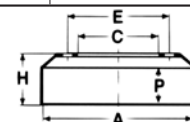

## SCANIA

Rif. ERREVI ERREVI Ref.	Rif. Originale Original Ref.	POS.	TIPO Vehicle model	DIMENSIONI / Dimensions					FORI / Holes	
				A	P	H	C	E	N°	ø
<b>790136</b>	277308 305406 360572	post.	LB140/142 - SB140/142 Assali con mozzi  Axles with wheel hubs	413	216	296	295	335	7	23,5
		rear							3	23
									2	13 (SV)
									3	M12x1,75
<b>790375</b>	108678 285894 360570	ant./post.	92H-112H-142H-Bus K112 ant. LB111 Post. Assali con mozzi Axles with wheel hubs	413	182	263	295	335	10	23
		front/rear							2	13
									3	M12x1,5