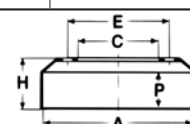

Assali CALABRESE (ASSALI MECCANICA MURGIANA)

Rif. ERREVI ERREVI Ref.	Rif. Originale Original Ref.	POS.	TIPO Vehicle model	DIMENSIONI / Dimensions					FORI / Holes	
				A	P	H	C	E	N°	ø
790165	116847		Assale 12 Ton - con raggiere (fascia frenante mm. 200) 12 Tons. axles for spoke wheel 200 mm. BRAKE	420,2	213	244	290	335	6	21