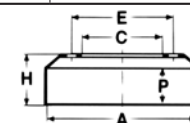

Assali per rimorchi BARTOLETTI

Rif. ERREVI ERREVI Ref.	Rif. Originale Original Ref.	POS.	TIPO Vehicle model	DIMENSIONI / Dimensions					FORI / Holes	
				A	P	H	C	E	N°	ø
790224	-		Fascia fren.mm.200 c/raggiere ML 12 - 3 AB - 4 AB 200 mm. BRAKE for spoke wheels	430	212	256	215/24C	285	6	16,2