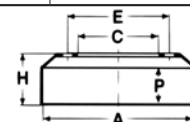

Assali per rimorchi FRANCHIN - WEGA

Rif. ERREVI ERREVI Ref.	Rif. Originale Original Ref.	POS.	TIPO Vehicle model	DIMENSIONI / Dimensions					FORI / Holes	
				A	P	H	C	E	N°	ø
790329	-		Montati su: Assali SIRMAC 14 Ton c/mozzi (fascia frenante mm. 220) <i>Fitted on SIRMAC axles 14 Tons. axle for wheel hub 220 mm. BRAKE</i>	420	230	306,5	290	335	10	22,5