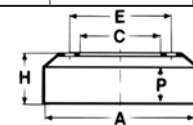

IVECO (AUTOBUS)

Rif. ERREVI ERREVI Ref.	Rif. Originale Original Ref.	POS.	TIPO Vehicle model	DIMENSIONI / Dimensions					FORI / Holes	
				A	P	H	C	E	N°	ø
790282	2476671	ant. front	315.8.13 - 316.8.13	325	140	196	170	205	6	19
									2	M12x1,75
790283	42037578 ex 2478593	post. rear	315.8.13 - 316.8.13	325	150	203	170	205	6	19
									2	M12x1,75
790017	7160108 ex 4607415	ant. front	331A - 343E/L	420	131	150	298	350	6	17
790046	7161879 ex 7161338	ant./post. front/rear	370.10.25 - 370.11.25 370.12.25 - 370.12.35	410	206	255	285	335	10	23
									2	11 (SV)
									2	M12x1,75
790084	7165358 7177560	post. rear	370.10.24/.10.25 - 370.11.25 370.12.25/.12.30/.12.35 EUROCLASS 29/.35/HD	410	222	276	285	335	10	23
									2	30/11
									2	M12x1,75
790034	4703631	ant. front	370.10.20	420	145	180	355	388	2	14
									8	15
790030	7160103 ex 4692896	ant. front	370.12.26	420	148	180	298	350	6	17
790031	7160102 ex 4693304	post. rear	370.12.26	420	191	223	298	350	6	17
790284	42064755	post. rear	471.10.20 - 471.12.20 480.10.21 - 480.12.21 571.10.20 - 571.12.20 580.10.21 - 580.12.21 671.12.24 - 680.12.26	410	208	273	285	335	10	23
									2	M12x1,75
790099	2997009 ex 42531710 ex 42546016	ant. front int. middle	CITYCLASS 491.22/.27/.24CNG 491.22/.27/.24CNG 591.22/.27/.24CNG	410	230	275	285	335	10	23
									2	10532
									2	M12