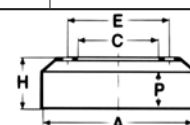

Assali per rimorchi CALABRESE

Rif. ERREVI ERREVI Ref.	Rif. Originale Original Ref.	POS.	TIPO Vehicle model	DIMENSIONI / Dimensions					FORI / Holes	
				A	P	H	C	E	N°	ø
790161	115033		(fascia frenante mm. 200) 200 mm. BRAKE	420	209	242	290	335	6	20,5
790280	115722		Assale 12 Ton (con mozzi montati all'interno) 12 Tons. axle (For wheel hub fitted inside)	420	210	301	288	335	10	26
									2	15